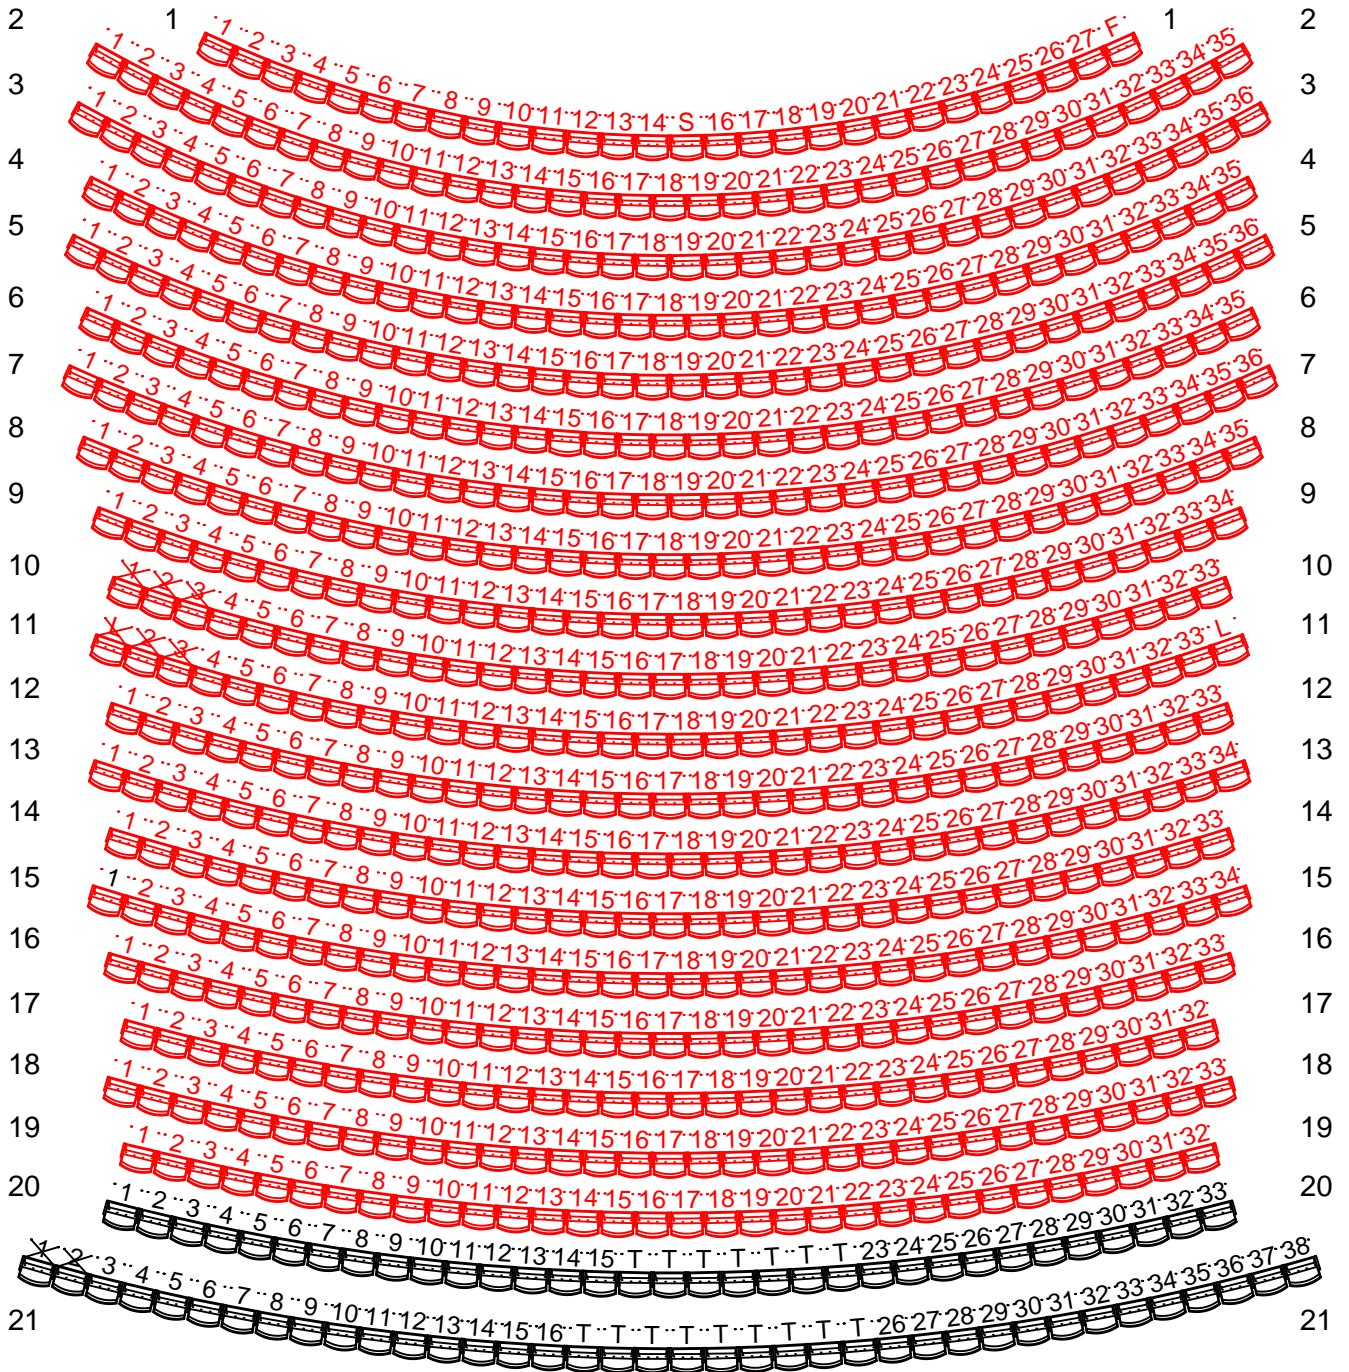

Bühne

Bestuhlungsplan Schauspielhaus - Induktive Höranlage

rot=guter Empfang schwarz=kein Empfang